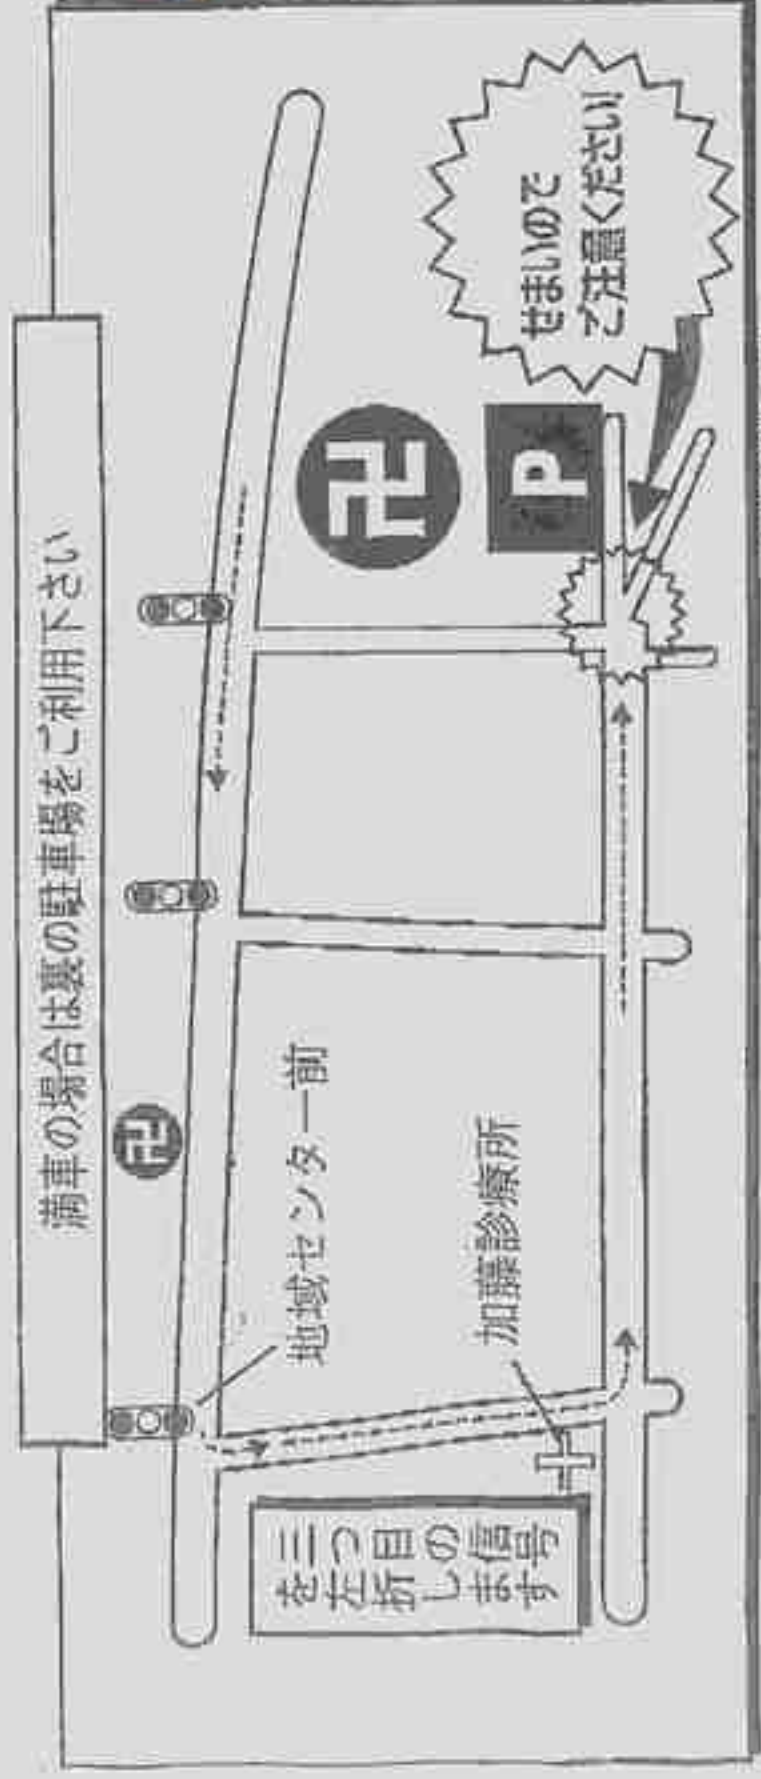

此荷車の時は「お茶の水」

- 最寄りの交通機関**
- ✳ 東京メトロ南北線「本駒込」出口2正面 徒歩1分
  - ✳ JR山手線「駒込」南口より都バス「お茶の水」行「吉祥寺前」下車 徒歩2分
  - ✳ JR中央線「お茶の水」より都バス「駒込駅」行または「王子駅」行にて「吉祥寺前」下車徒歩2分（向丘二丁目下車の場合 徒歩5分）
  - ✳ 都営地下鉄三田線「白山」より徒歩7分
  - ✳ 東京メトロ千代田線「千駄木」より徒歩12分（都バス：団子坂下より「池袋東口」行にて「白山上・下」下車 徒歩5分）